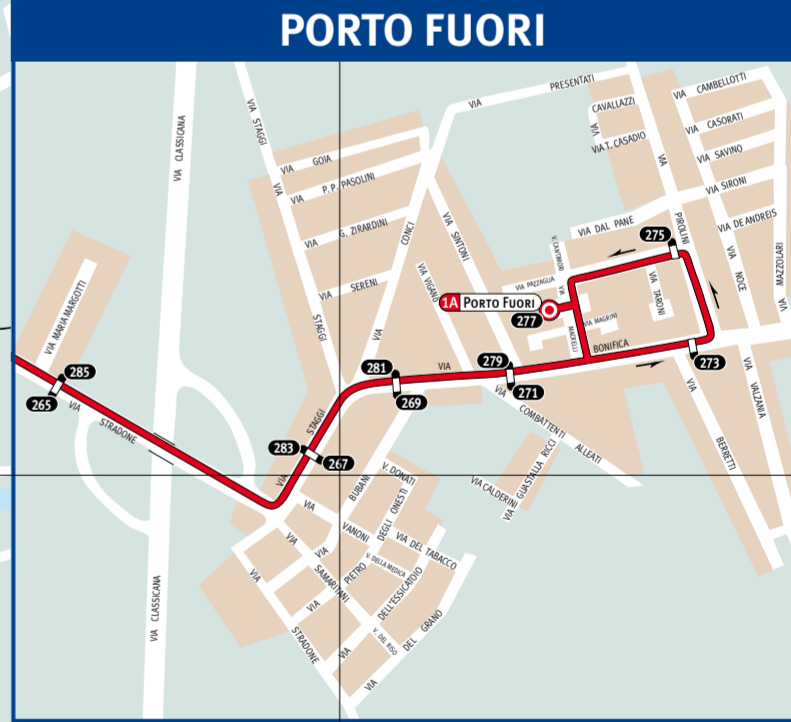

ZONA TARIFFARIA 700