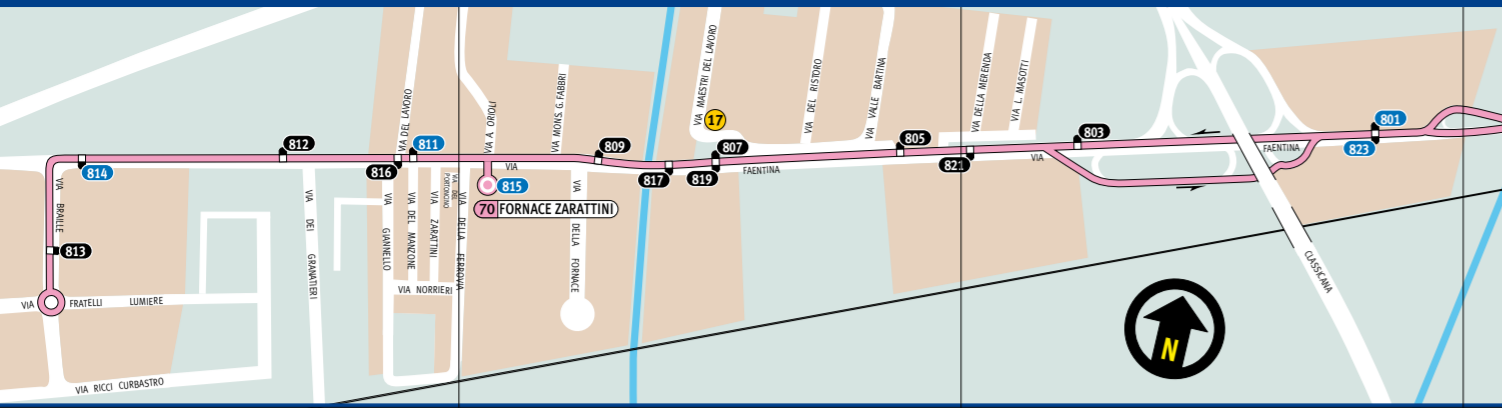

FORNACE ZARATTINI

A.T.M. S.p.A.
AZIENDA TRASPORTI E MOBILITÀ

RETE DEI TRASPORTI PUBBLICI URBANI

- Linea 1A
- Linea 1B (solo feriale)
- Linea 3
- Linea 3 (solo festivo)
- Prolungamento linea 3 (solo feriale)
- Linea 4
- Linea 4B (solo feriale)
- Deviazione linea 4 (solo feriale)
- Prolungamento linea 4C (Casa Cantoniera)
- Linea 5 (solo feriale)
- Linea 8
- Linea 8F (solo festivo)
- Linea 70
- Linea 80
- Linea 90
- Tratto comune delle linee 1, 3, 4, 5, 8, 70, 80